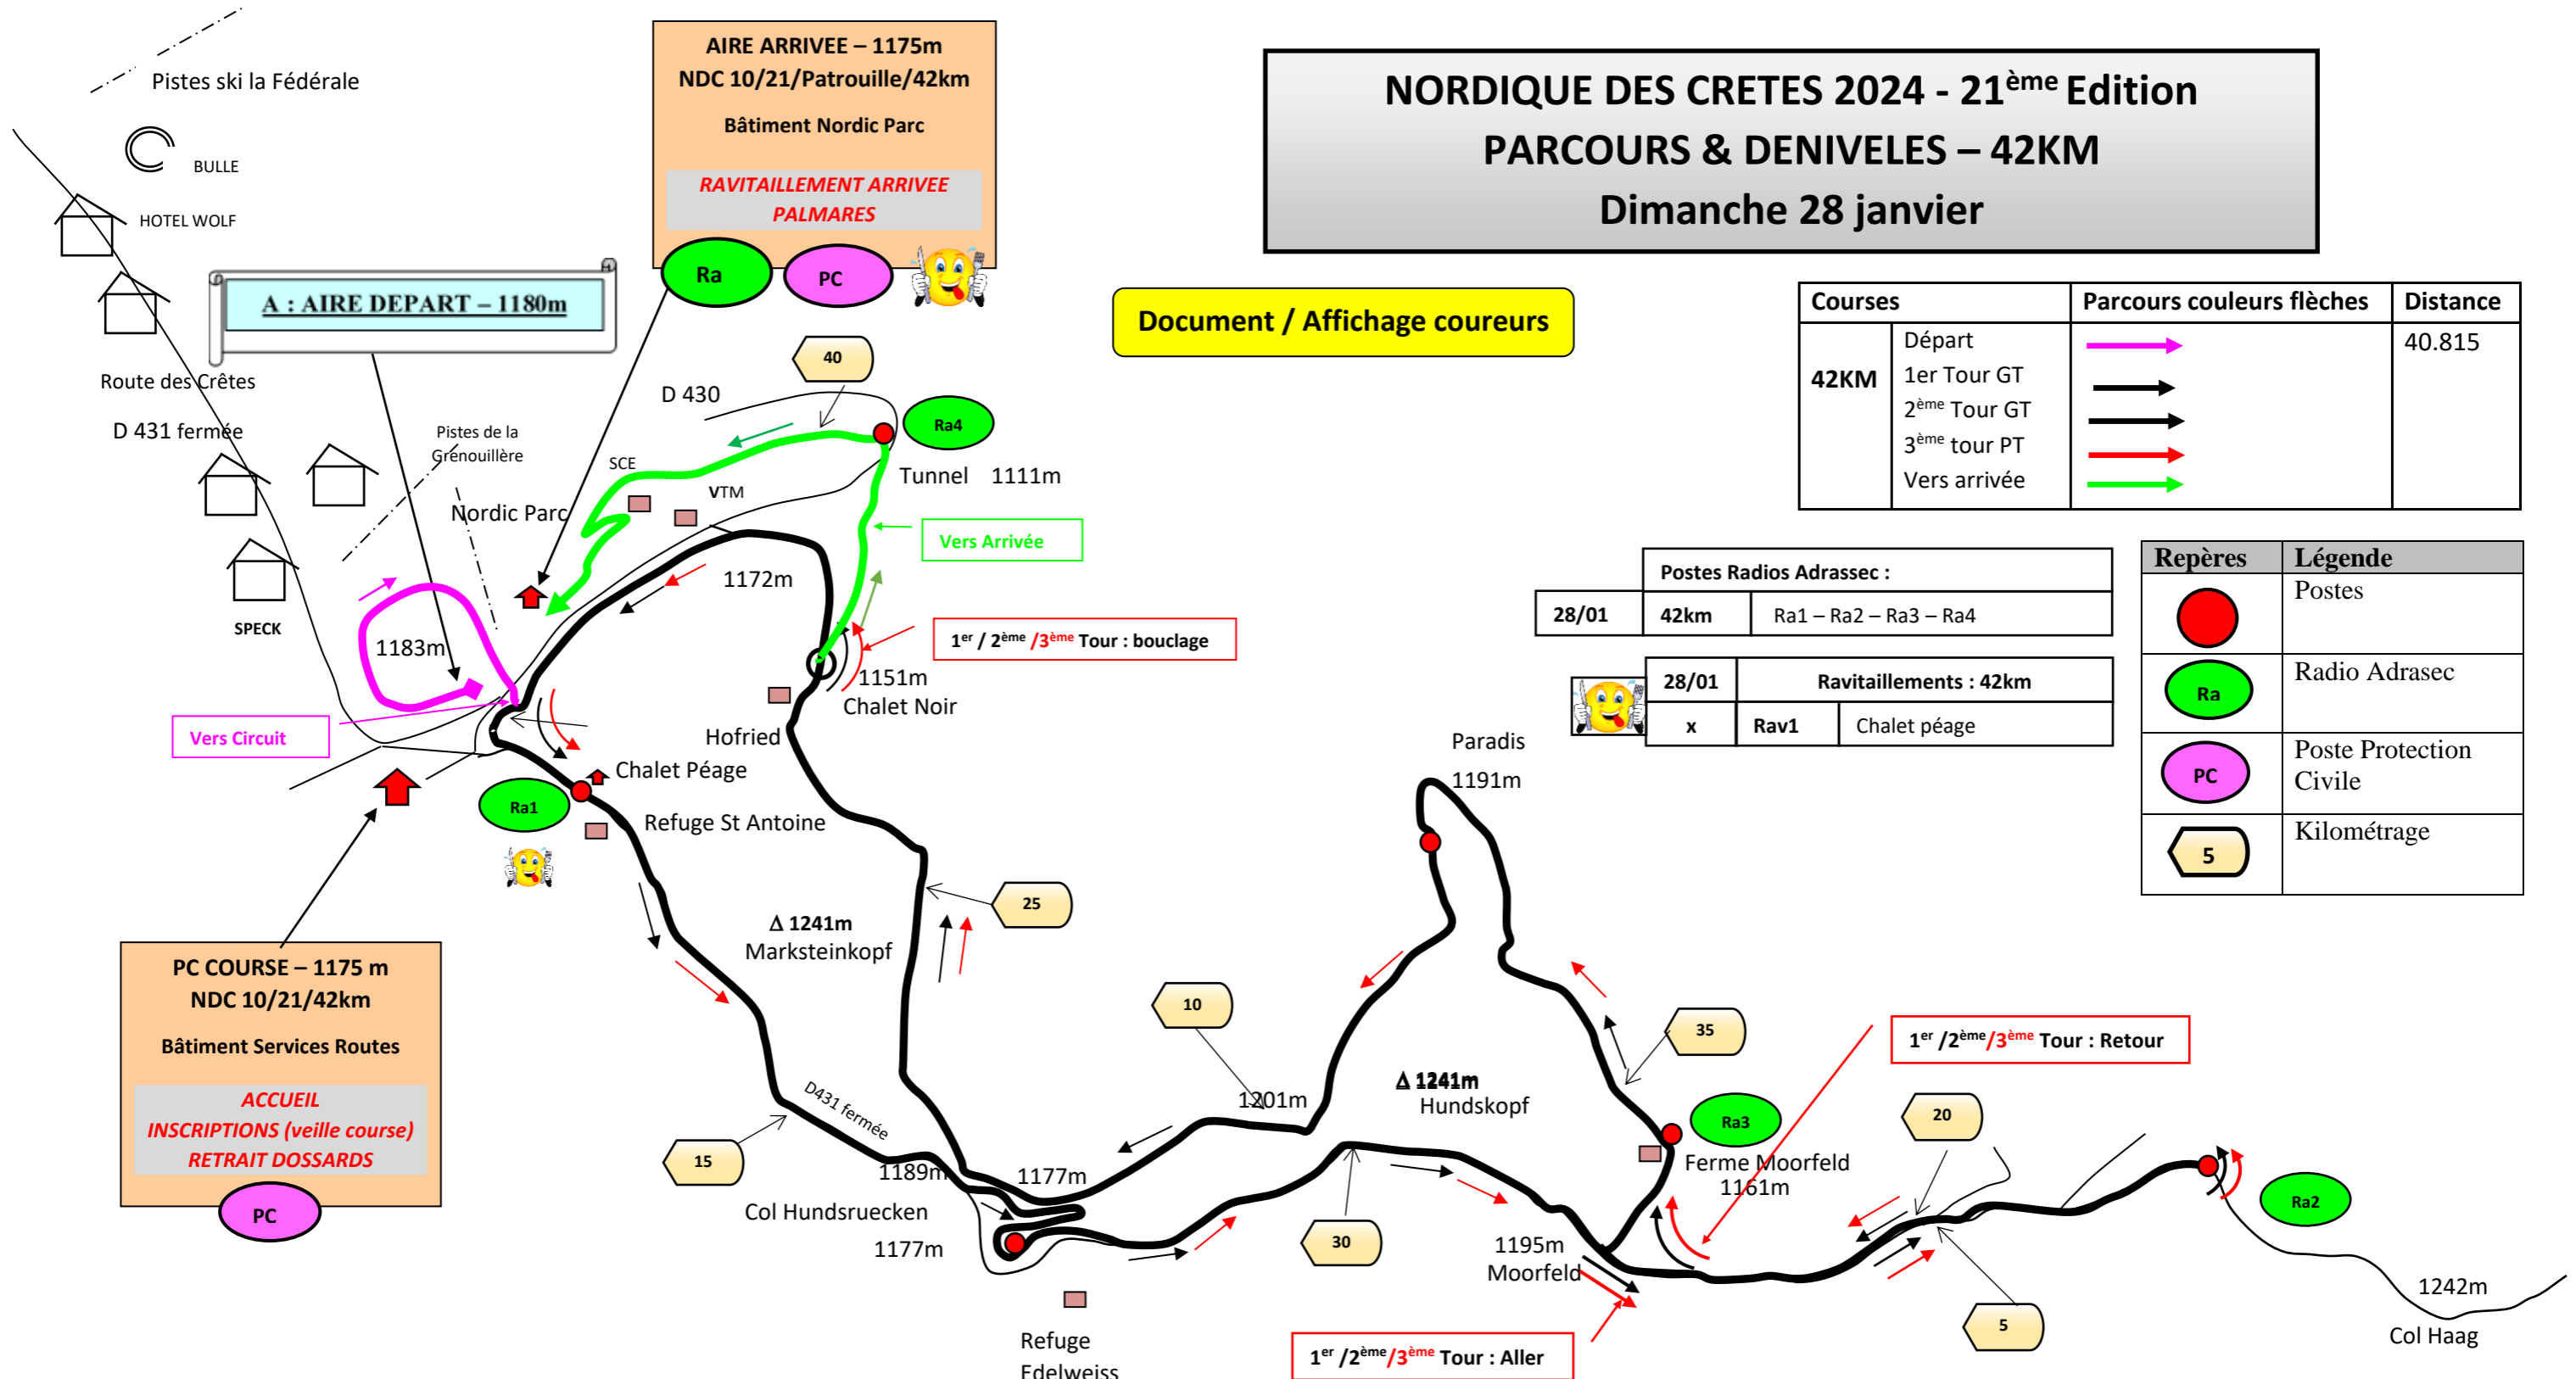

NORDIQUE DES CRETES 2024 - 21^{ème} Edition

PARCOURS & DENIVELES – 42KM

Dimanche 28 janvier

Document / Affichage coureurs

Courses	Parcours couleurs flèches	Distance
42KM	Départ	40.815
	1 ^{er} Tour GT	
	2 ^{ème} Tour GT	
	3 ^{ème} tour PT	
	Vers arrivée	

Postes Radios Adrassec :		
28/01	42km	Ra1 – Ra2 – Ra3 – Ra4
28/01 Ravitaillements : 42km		
x	Rav1	Chalet péage

Repères	Légende
●	Postes
● Ra	Radio Adrassec
● PC	Poste Protection Civile
5	Kilométrage

Le parcours peut être modifié par l'organisateur selon les conditions météorologiques